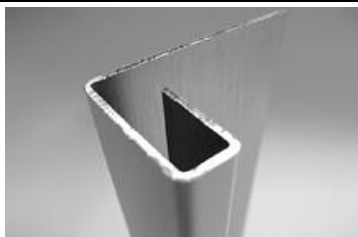

Внешний асимметричный угловой профиль