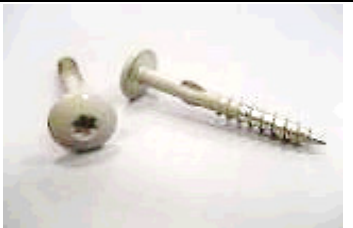

Винт биметаллический самонарезающий для металлических подсистем 200 шт/уп., Бельгия

4.8x38 mm,
диам. шляпки -12 мм,
1 упк.- 100 шт.
Оригинальные. Бельгия

46,9

Саморезы TORX+WING (по дереву, грибовидная окрашенная шляпка в цвет доски)