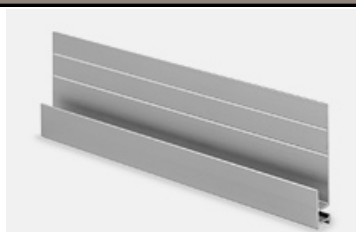

35,9

Внутренний угловой профиль

L=3 м., Алюм

38,2

Профиль для обрамления проёмов

L=3.05м Алюм.

35,9

Стартовый профиль (неокрашенный)