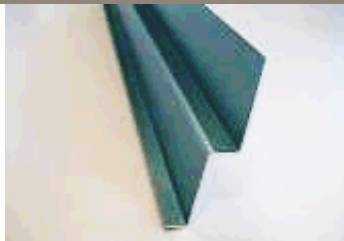

CEDRAL smooth / КЕДРАЛ смус (фактура гладкая)  
10x190x3600 мм / 10.9 кг/шт

Стоимость за  
1 шт/руб с  
НДС

Стоимость за 1  
м.кв/руб с НДС

**31,70 46,35**

АКСЕССУАРЫ и ДОБОРНЫЕ ЭЛЕМЕНТЫ

Стоимость за 1 шт/руб с НДС