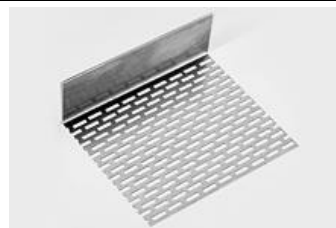

1 шт.

228,1

Полотно для дисковых пил Leitz 4 Teeth D160/20

L=3.05м Алюм.

32,1

Стартовый профиль для вертикального монтажа Cedral Click

100x30x2,5м. Алюм.

21,8