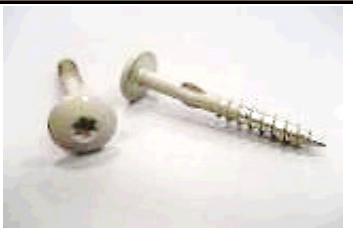

Винт биметаллический самонарезающий для металлических подсистем 200 шт/уп., Бельгия

4.8x38 mm,
диам. шляпки -12 мм,
1 упк.- 100 шт.
Оригинальные. Бельгия

46,9

Саморезы TORX+WING (по дереву, грибовидная окрашенная шляпка в цвет доски)