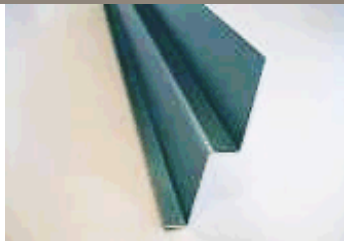

CEDRAL smooth / КЕДРАЛ смус (фактура гладкая)
10x190x3600 мм / 10.9 кг/шт

Стоимость за
1 шт/руб с
НДС

Стоимость за 1
м.кв/руб с НДС

31,70 46,35

АКСЕССУАРЫ и ДОБОРНЫЕ ЭЛЕМЕНТЫ

Стоимость за 1 шт/руб с НДС

30/10/30/9, L=3м, Алюм.
цвет базовый - C02