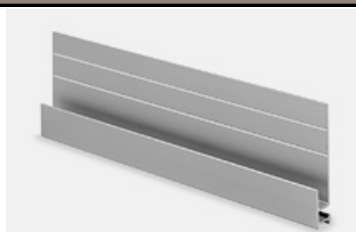

Профиль для обрамления проёмов

L=3.05м Алюм.

35,9